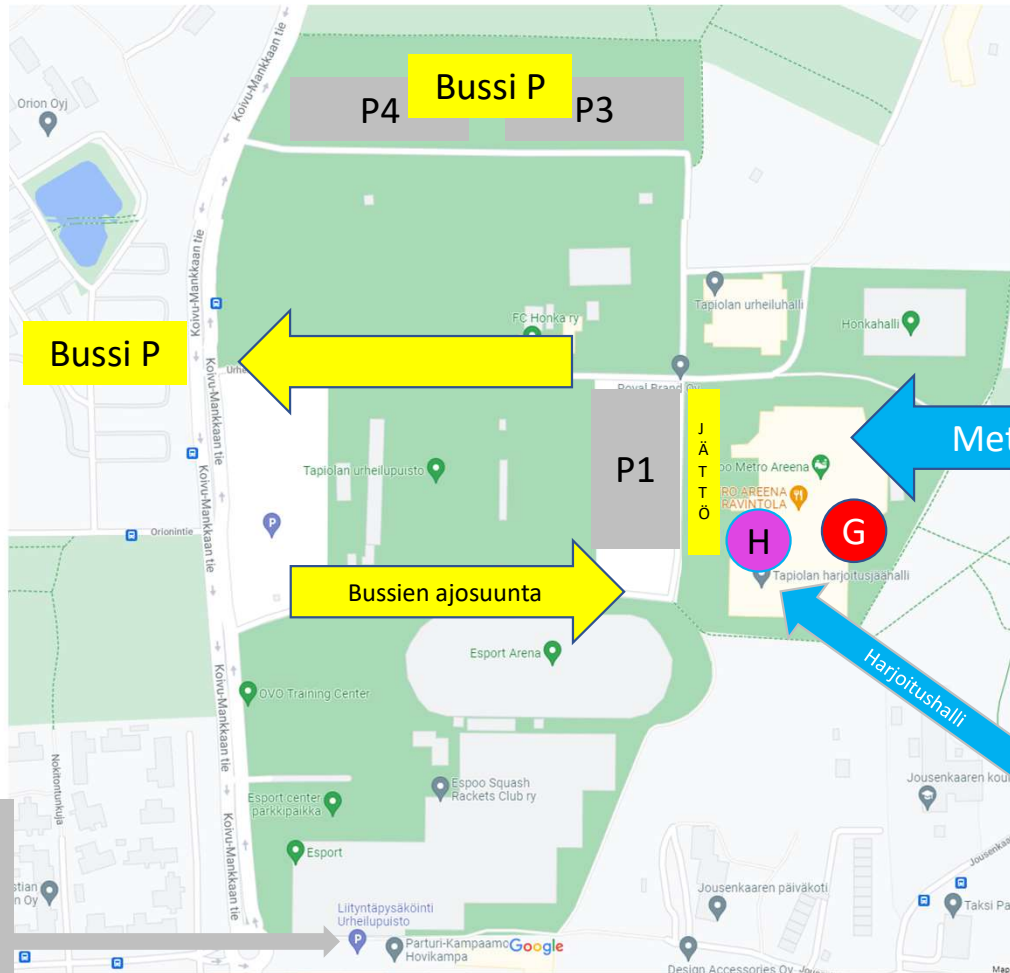

LIIKENNEJÄRJESTELYT

Espoo Metro Arena
Urheilupuistontie 3
00220 Espoo
p. 050 412 8100

Valvomo 

SAAPUMINEN

P-Urheilupuisto

Koivu-Mankaantie 1, Espoo

Avoinna: 24h

Hinta: 1,50€/h

Maksutavat: Kolikko, seteli, korttimaksu

Espoo Metro Arena
Urheilupuistontie 3
00220 Espoo
p. 050 412 8100

Valvomo 

Kisatoimisto 

Confidential